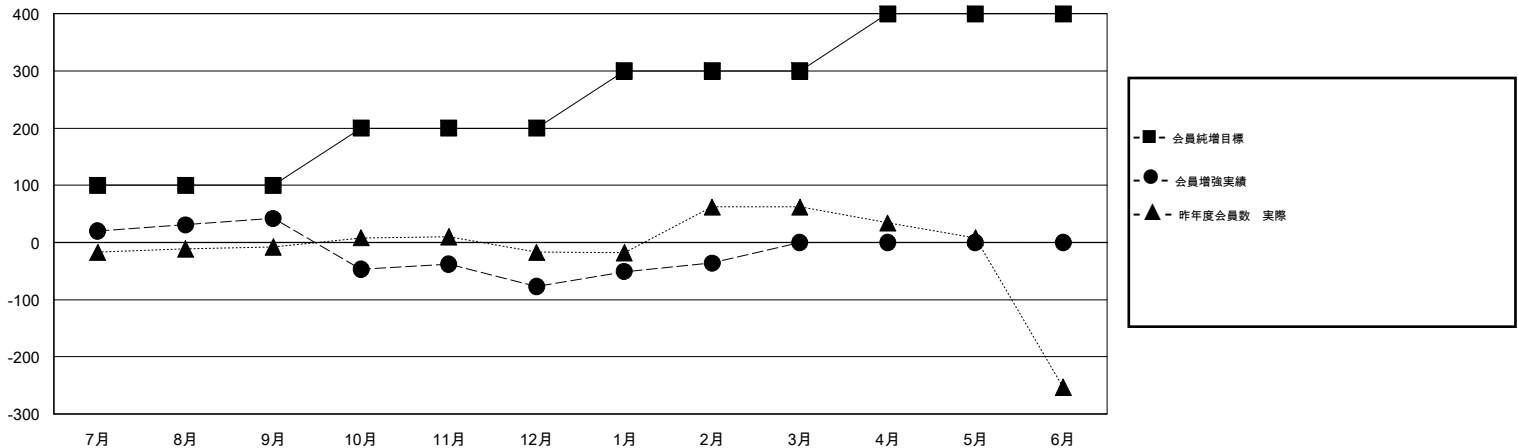

MONTHLY MEMBERSHIP PROGRESS REPORT

District 333 E

Results as of: 2/29/2020

GMT:

地域 JAPAN

GMT会則地域

クラブ			
結果 : 2019-2020			
四半期	新クラブ目標	新クラブ	解散クラブ
7月/8月/9月	0	0	0
10月/11月/12月	0	0	0
1月/2月/3月	1	0	0
4月/5月/6月	1	0	0

名			
結果 : 2019-2020			
四半期	会員純増目標	会員増強実績	退会者 (転籍を含む) 実際
7月/8月/9月	100	104	60
10月/11月/12月	100	42	161
1月/2月/3月	100	66	23
4月/5月/6月	100	0	0

新クラブ目標及び実績累計

会員目標及び実績累計

解散クラブ: 0	59 CLUBS OF 81 一名以上の新会員を登録	男女別
退会者	会員累計データを見るには、ここをクリック	男性 3,179 (68.35%)
物故会員 13		女性 1,472 (31.65%)
クラブ解散 0		世帯主/家族会員合計 2,777
その他 231		国際会費半額の家族会員 1,639
合計 244		